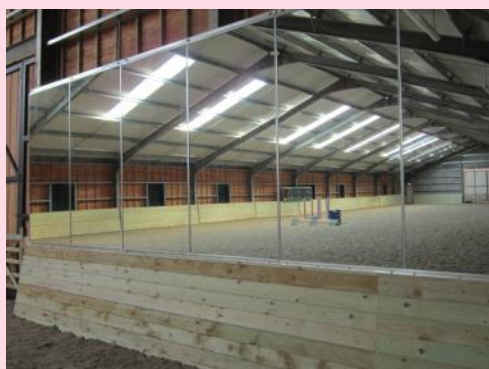

NOUVEAU

MIROIR D'ENTRAINEMENT INTERIEUR ou EXTERIEUR

Grâce au système d'accumulation monté par élément sur un système de sandwich, nos miroirs sont d'une très bon résistance aux chocs et à l'humidité.

Description: 6 mm de miroir cristal -verre, 4 mm filme de protection, 5 mm mousse en toison et 6 mm d'acier solidifié isolant le tableau. La construction du cadre en acier galvanisé (25 mm épais) protège les bords et garantie une fixation solide du montant sans torsion sur le miroir. Arrière protégé par un panneau en acier galvanisé résistant aux intempéries Couleur : Acier argente

Miroirs d'entraînement pour l'Extérieure vue devant et en arrière avec ces poteaux de supports. Les miroirs peut-être posé à l'horizontale ou à la verticale – choix de taille 2m44 x 1m22 ou 2m00 x 1m50. Les poteaux sont enfoncés dans le sol à 60 cm et le trou remplie de ciment. Ici il utilise des barrières existantes comme support secondaire.