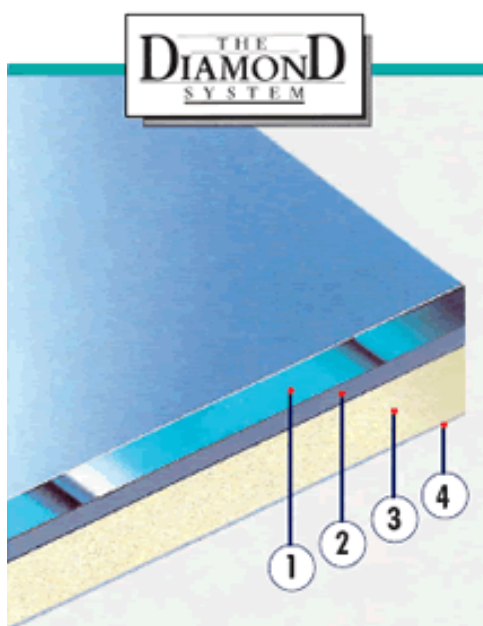

- 1 = miroir, 6 mm, avec RAL-qualité seal
- 2 = couche antichoc
- 3 = matériel isolant
- 4 = Couche d'aluminium non-corrosif